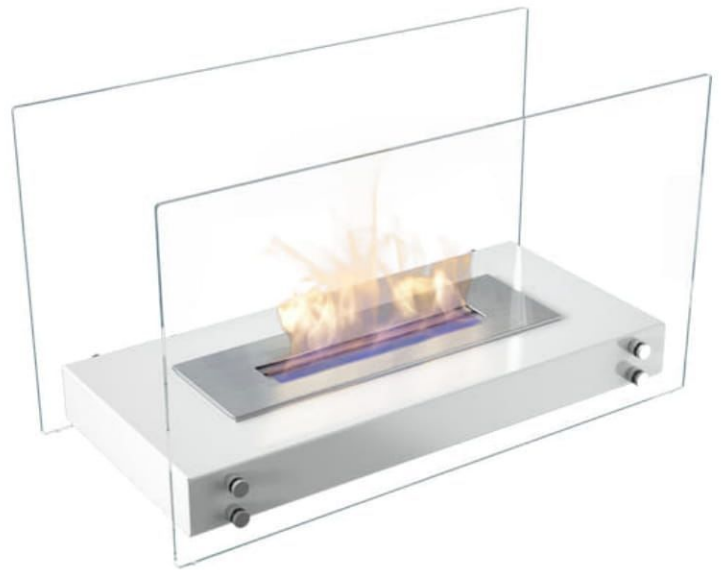

Tabletop Bioethanol fireplace HOTEL TÜV white

SKU: HOTEL/BIALY/TUV EAN: 5901350073728

Technical data

General data

| | |
|----------------------|----------------------|
| Color | White |
| Materials | Glass, Steel |
| Pojemność biowkładki | 0,5 |
| Długość linii ognia | 25 |
| Pojemnik na paliwo | 5,2 x 30 x 10 |

| | |
|-------------|-------------|
| Weight (kg) | 15.1 |
| Width (cm) | 70 |
| Height (cm) | 40 |
| Depth (cm) | 33.4 |